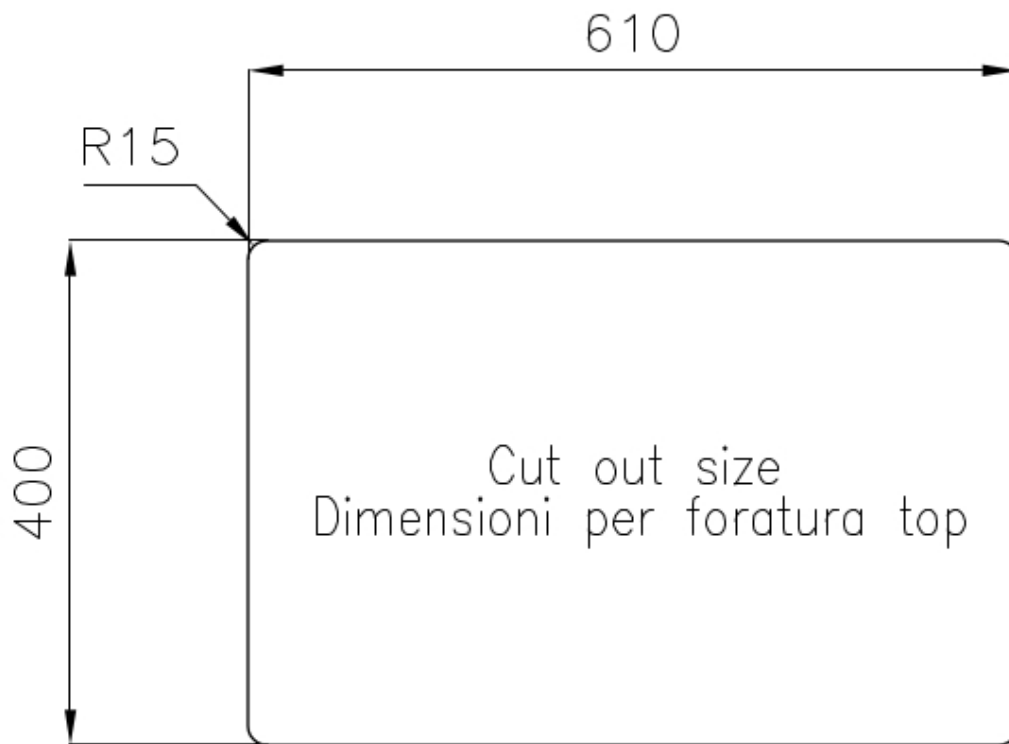

Fregadero KE - R15

Cubeta a la derecha

fregaderos

Código: 2202 851

CARACTERÍSTICAS

-
- CUBETA DE RADIO ESTRECHO** Cubetas de formas cuadradas con un diseño moderno y una mayor capacidad. Para una estética minimalista conjugada con la máxima comodidad.
-
- DESAGÜE 3,5" BASKET** Desagüe grande de 3,5" equipado con el práctico tapón cestillo que impide el flujo de las partes sólidas en la alcantarilla.
-
- FREGADEROS DE ESPESOR** Acero 1 mm de espesor. Un espesor importante que garantiza máxima robustez para los fregaderos que no conocen las señales del envejecimiento.
-
- REBOSADERO PERIMETRAL** El rebosadero es una seguridad siempre presente en los fregaderos Foster que impide el desbordamiento del agua de la cubeta en caso de olvido. La solución del desagüe perimetral mejora la estética gracias a la forma cuadrada y esencial.
-

DETALLES

Material Acero inoxidable AISI 304

Texture Foster cepillado

Acabado Foster cepillado

Borde Instalación	Bajo la encimera
Base	80 cm
Dimensiones	660 x 450 mm
Número de cubetas	2 cubetas
Medida de la cubeta	400x400 + 180x400 mm
Anchura	66 cm
Hueco de encastre	Ver hoja de datos técnicos
Dotaciones estándar	Soportes de fijación, junta, desagüe, rebosadero y sifón, Caja de embalaje
Escurreidor	No
Orificios Monomando	Ningún orificio de serie
Desagüe	Desagüe 3.5 "

DIBUJOS TÉCNICOS

ACCESORIOS OPCIONALES

Black grid
8100 617

Rejilla Black
8100 651

Tabla de corte Twin de madera Iroko con escurre pasta en acero inoxidable
8644 044

Bandeja perforada inox
8151 000

* sólo en combinación con el accesorio 8644 101

Tabla de corte Twin in HDPE
8644 101

Tabla de corte de HDPE
8657 001

Cubeta blanca
8153 100

Kit rallador con soporte para anillo y bandeja de recogida de alimentos

8159 101

* sólo en combinación con el accesorio 8644 101