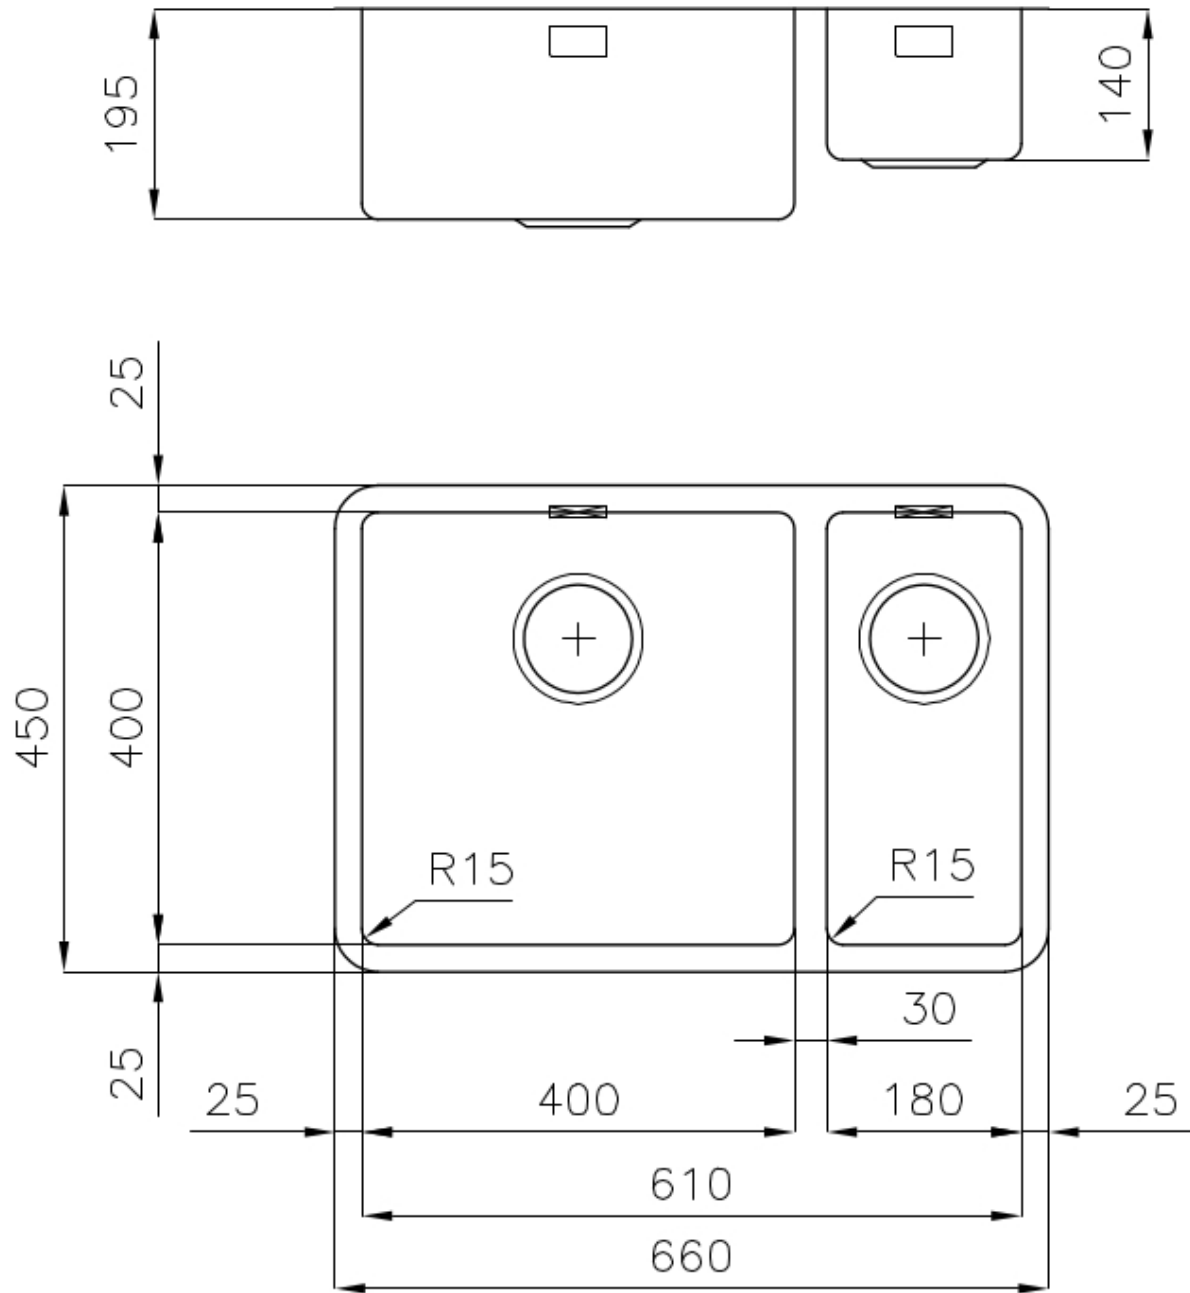

Fregadero KE - R15

Cubeta a la derecha

fregaderos

Código: 2202 851

CARACTERÍSTICAS

-
- CUBETA DE RADIO ESTRECHO** Cubetas de formas cuadradas con un diseño moderno y una mayor capacidad. Para una estética minimalista conjugada con la máxima comodidad.
-
- DESAGÜE 3,5" BASKET** Desagüe grande de 3,5" equipado con el práctico tapón cestillo que impide el flujo de las partes sólidas en la alcantarilla.
-
- FREGADEROS DE ESPESOR** Acero 1 mm de espesor. Un espesor importante que garantiza máxima robustez para los fregaderos que no conocen las señales del envejecimiento.
-
- REBOSADERO PERIMETRAL** El rebosadero es una seguridad siempre presente en los fregaderos Foster que impide el desbordamiento del agua de la cubeta en caso de olvido. La solución del desagüe perimetral mejora la estética gracias a la forma cuadrada y esencial.
-

DETALLES

Material Acero inoxidable AISI 304

Texture Foster cepillado

Acabado Foster cepillado

Borde Instalación	Bajo la encimera
Base	80 cm
Dimensiones	660 x 450 mm
Número de cubetas	2 cubetas
Medida de la cubeta	400x400 + 180x400 mm
Anchura	66 cm
Hueco de encastre	Ver hoja de datos técnicos
Dotaciones estándar	Soportes de fijación, junta, desagüe, rebosadero y sifón, Caja de embalaje
Escurreidor	No
Orificios Monomando	Ningún orificio de serie
Desagüe	Desagüe 3.5 "

DIBUJOS TÉCNICOS

ACCESORIOS OPCIONALES

Black grid
8100 617

Rejilla Black
8100 651

Tabla de corte Twin de madera Iroko con escurre pasta en acero inoxidable
8644 044

Bandeja perforada inox
8151 000

* sólo en combinación con el accesorio 8644 101

Tabla de corte Twin in HDPE
8644 101

Tabla de corte de HDPE
8657 001

Cubeta blanca
8153 100

Kit rallador con soporte para anillo y bandeja de recogida de alimentos

8159 101

* sólo en combinación con el accesorio 8644 101